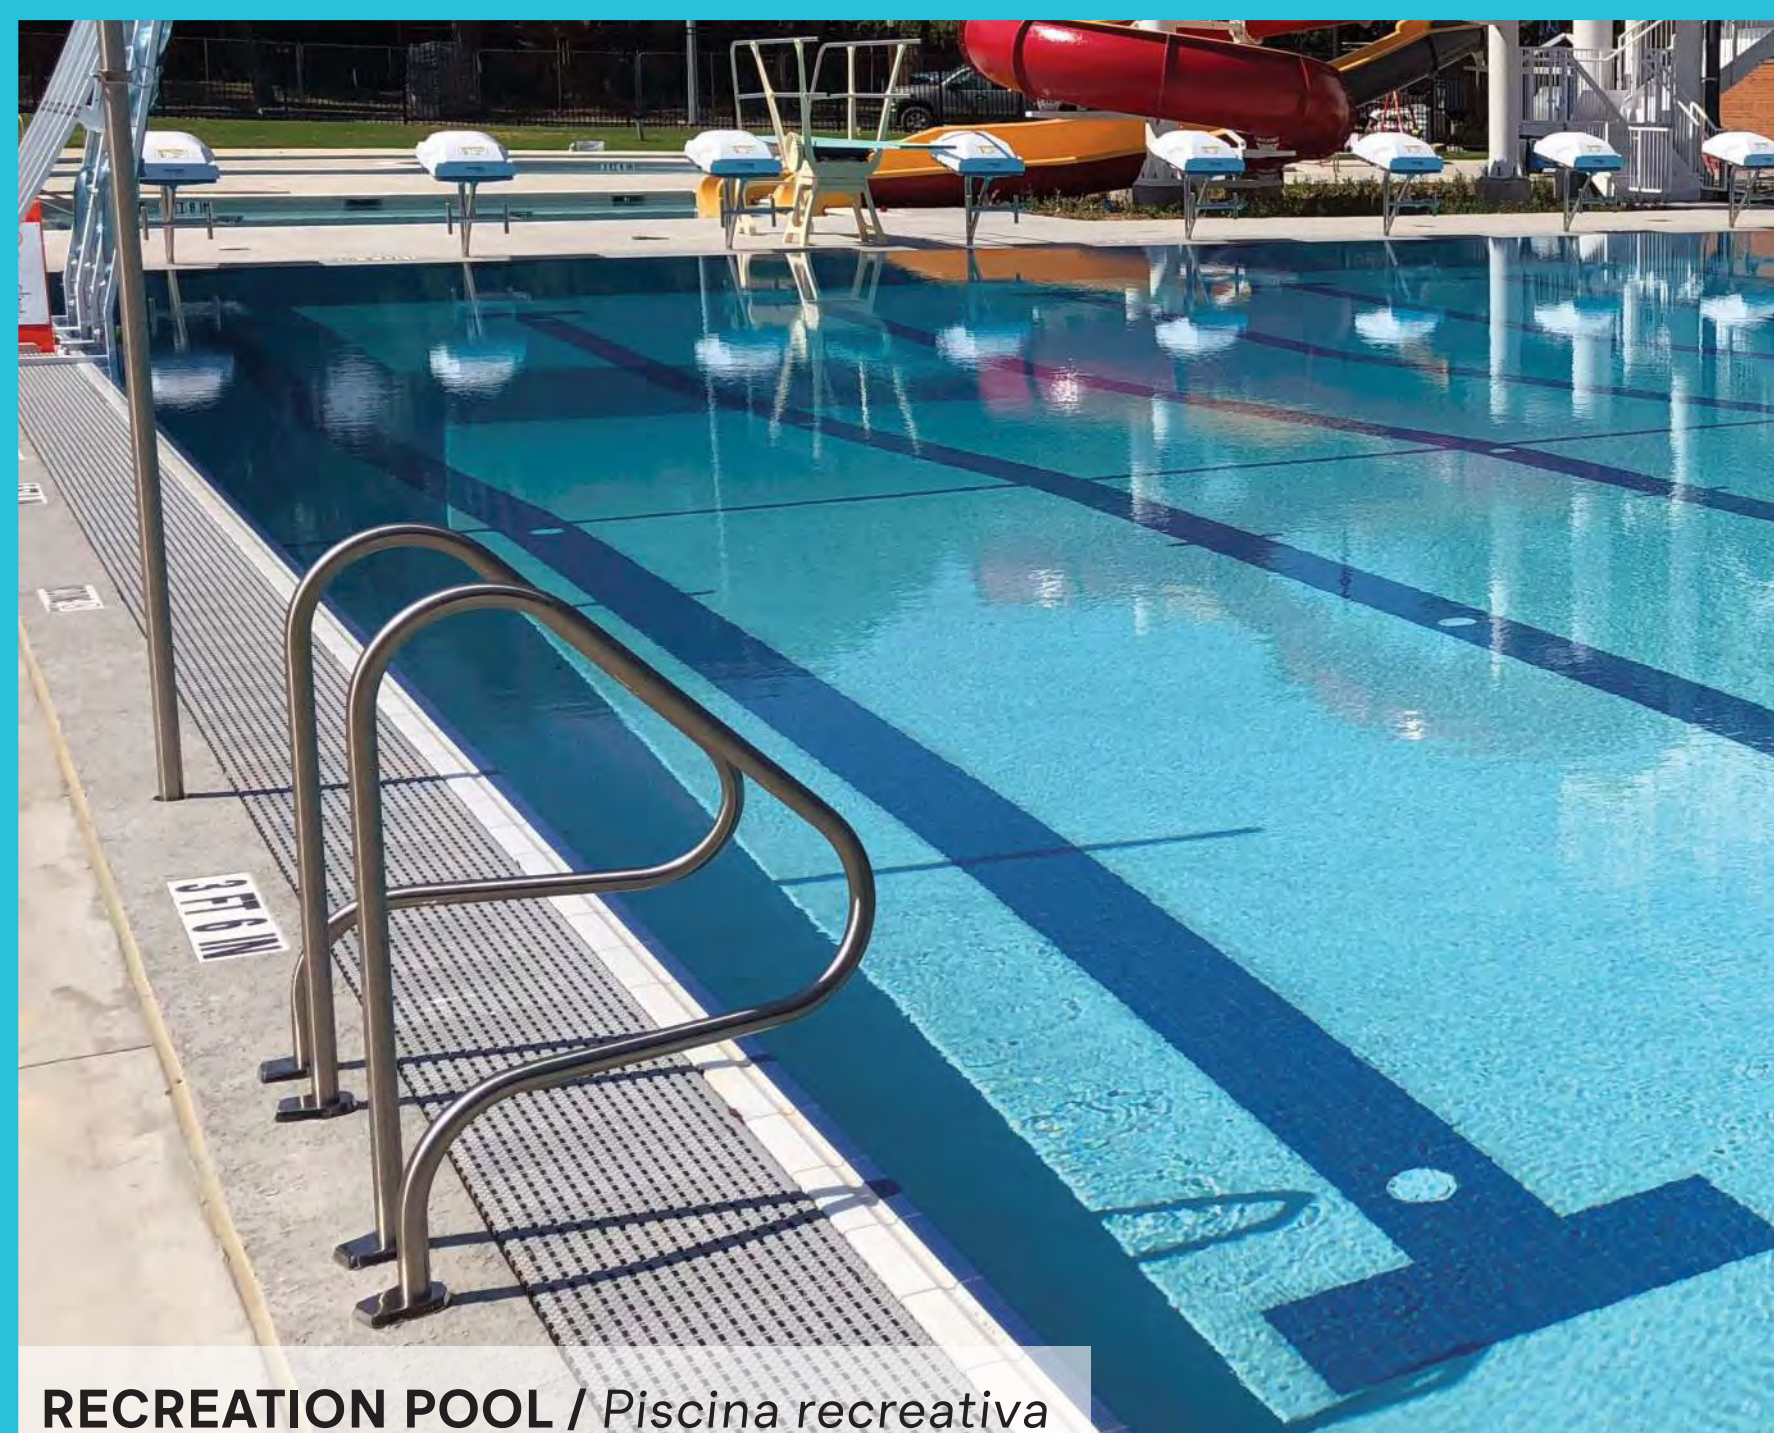

# PLACE A STICKER NEXT TO THE FEATURES YOU LIKE THE BEST

*Pon una etiqueta junto a las características que más te gusten*

50M COMPETITION POOL / Piscina de competición de 50 metros

BOWL SLIDE / Tobogán de tazón

RECREATION POOL / Piscina recreativa

FLOW RIDER / Jinete de flujo

PLAY FEATURES / Funciones de juego

WATERSLIDE / Tobogán acuático

SPRAYGROUND / Campo de regadera

LAZY RIVER / Rio lento

## AQUATICS

*Durham Splash & Play | Chapoteo y Juego de Durham*