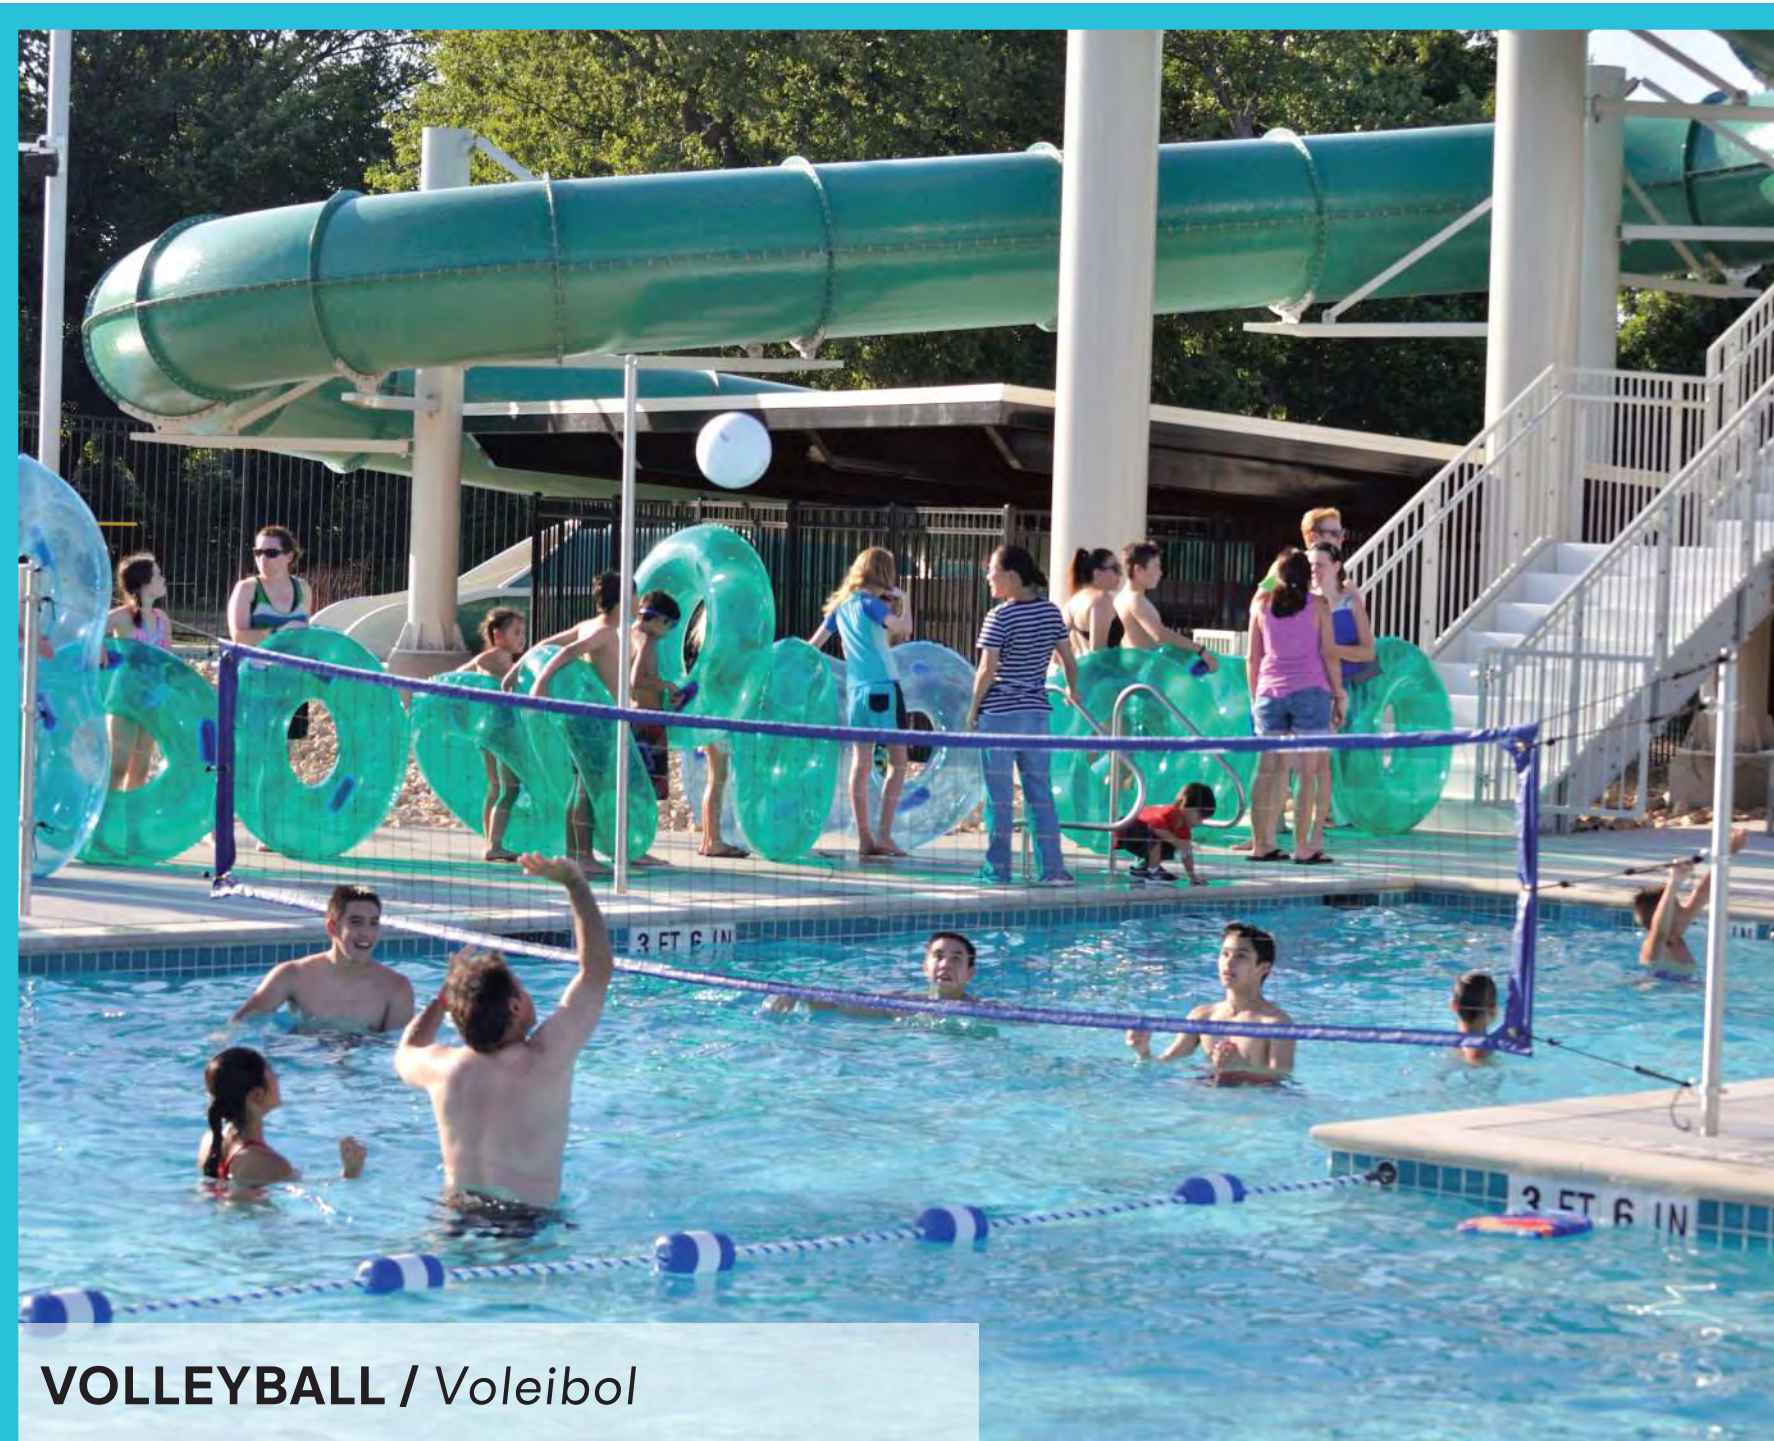

PLACE A STICKER NEXT TO THE FEATURES YOU LIKE THE BEST

Pon una etiqueta junto a las características que más te gusten

SHADE STRUCTURE / Estructura de sombra

CROSSING ACTIVITIES / Actividades de cruce

ZERO ENTRY DEPTH POOL / Piscina de profundidad de entrada

CLIMBING WALL / Mulo de escalada

TOT SLIDE / Diapositiva para niños

LOUNGE SEATING / Asientos de salón

VOLLEYBALL / Voleibol

BASKETBALL / Baloncesto

AQUATICS

Durham Splash & Play | Chapoteo y Juego de Durham